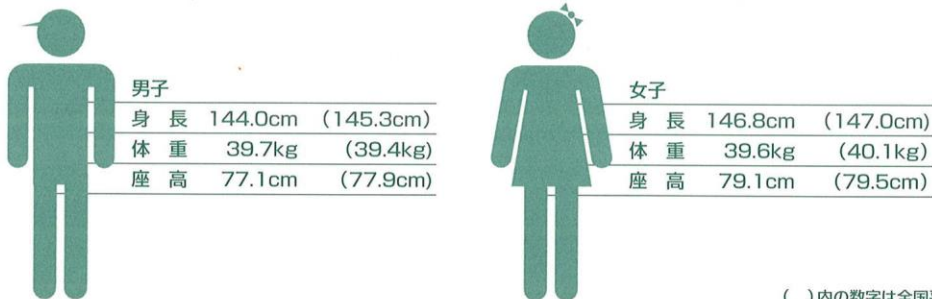

教育施設 (平成11年)

小・中学校児童生徒数の推移 (人)

小学校の児童発育状況 (6年生)

()内の数字は全国平均

医療関係従事者数

社会福祉施設

区分	施設名	設置主体	所在地	定員(人)
保育所	宝保育所	都留市	都留市大幡1539	60
	東桂保育園	社会福祉法人東桂保育園	◇ 桂町1239	90
	三吉保育園	◇ 三吉保育園	◇ 法能866	60
	川茂保育園	◇ 浄心福祉会	◇ 川茂172	60
	盛里保育園	◇ 盛里保育園	◇ 朝日曾離1798	45
	開地保育園	◇ 開地保育園	◇ 小野623	60
	さくら保育園	◇ さくら保育園	◇ 田野倉1324	45
	境保育園	◇ 境保育園	◇ 境129	90
	長生保育園	個人	◇ 下谷2954	60
	東陽保育園	社会福祉法人東陽福祉会	◇ 古川渡655	90
老人福祉センター	円通保育園	◇ 大慈福祉会	◇ 中央三丁目5-1	150
	都留市老人福祉センター	都留市	◇ 中央三丁目8-1	
	精神薄弱者更生施設	宝山寮	社会福祉法人山梨福祉事業会	◇ 大幡5118