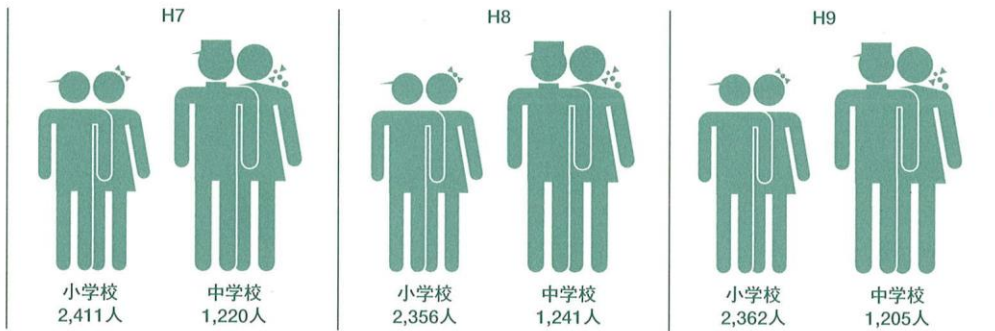

教育施設 (平成11年)

小・中学校児童生徒数の推移 (人)

小学校の児童発育状況 (6年生)

()内の数字は全国平均

医療関係従事者数

社会福祉施設

区分	施設名	設置主体	所在地	定員(人)
保育所	宝保育所	都留市	都留市大幡1539	60
	東桂保育園	社会福祉法人東桂保育園	◇ 桂町1239	90
	三吉保育園	◇ 三吉保育園	◇ 法能866	60
	川茂保育園	◇ 浄心福祉会	◇ 川茂172	60
	盛里保育園	◇ 盛里保育園	◇ 朝日曾離1798	45
	開地保育園	◇ 開地保育園	◇ 小野623	60
	さくら保育園	◇ さくら保育園	◇ 田野倉1324	45
	境保育園	◇ 境保育園	◇ 境129	90
	長生保育園	個人	◇ 下谷2954	60
	東陽保育園	社会福祉法人東陽福祉会	◇ 古川渡655	90
老人福祉センター	円通保育園	◇ 大慈福祉会	◇ 中央三丁目5-1	150
	都留市老人福祉センター	都留市	◇ 中央三丁目8-1	
	精神薄弱者更生施設	宝山寮	社会福祉法人山梨福祉事業会	◇ 大幡5118