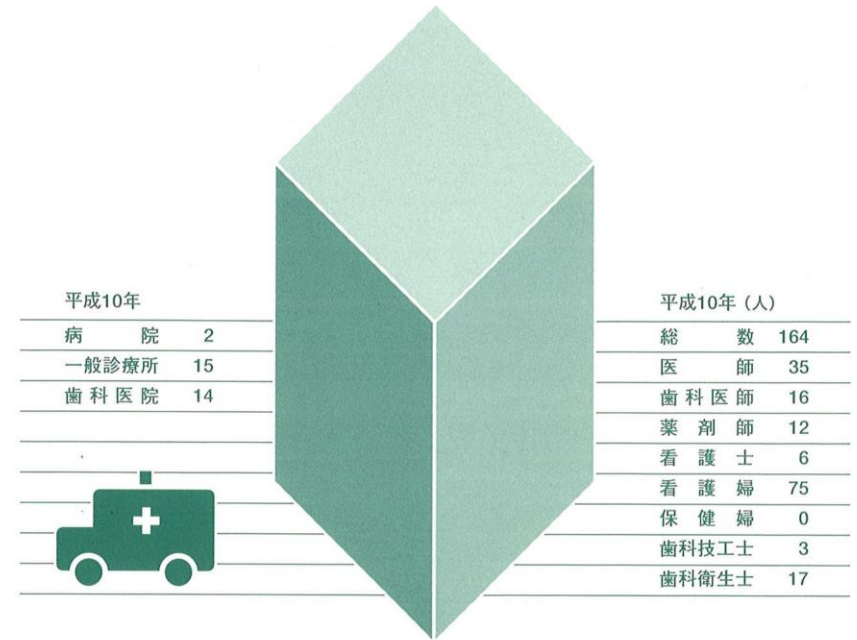

教育施設 (平成11年)

小・中学校児童生徒数の推移 (人)

小学校の児童発育状況 (6年生)

()内の数字は全国平均

医療関係従事者数

社会福祉施設

区分	施設名	設置主体	所在地	定員(人)
保育所	宝保育所	都留市	都留市大幡1539	60
	東桂保育園	社会福祉法人東桂保育園	◇ 桂町1239	90
	三吉保育園	◇ 三吉保育園	◇ 法能866	60
	川茂保育園	◇ 浄心福祉会	◇ 川茂172	60
	盛里保育園	◇ 盛里保育園	◇ 朝日曾離1798	45
	開地保育園	◇ 開地保育園	◇ 小野623	60
	さくら保育園	◇ さくら保育園	◇ 田野倉1324	45
	境保育園	◇ 境保育園	◇ 境129	90
	長生保育園	個人	◇ 下谷2954	60
	東陽保育園	社会福祉法人東陽福祉会	◇ 古川渡655	90
老人福祉センター	円通保育園	◇ 大慈福祉会	◇ 中央三丁目5-1	150
	都留市老人福祉センター	都留市	◇ 中央三丁目8-1	
	精神薄弱者更生施設	宝山寮	社会福祉法人山梨福祉事業会	◇ 大幡5118