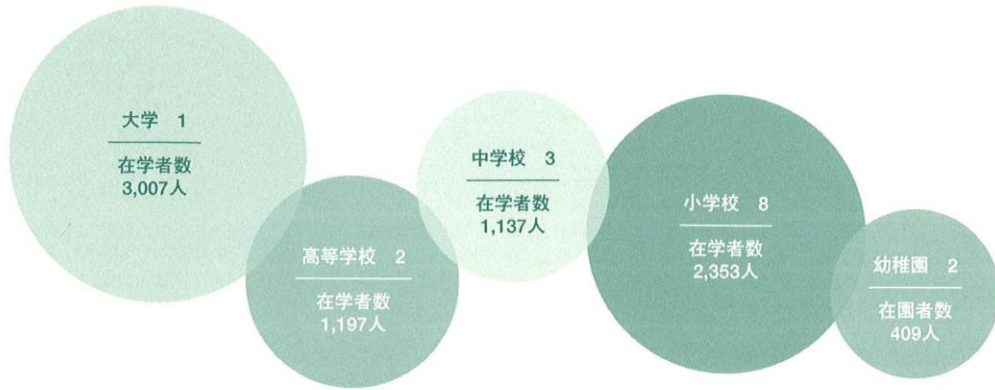

教育施設 (平成11年)

小・中学校児童生徒数の推移 (人)

小学校の児童発育状況 (6年生)

()内の数字は全国平均

医療関係従事者数

社会福祉施設

区分	施設名	設置主体	所在地	定員(人)
保育所	宝保育所	都留市	都留市大幡1539	60
	東桂保育園	社会福祉法人東桂保育園	◇ 桂町1239	90
	三吉保育園	◇ 三吉保育園	◇ 法能866	60
	川茂保育園	◇ 浄心福祉会	◇ 川茂172	60
	盛里保育園	◇ 盛里保育園	◇ 朝日曾離1798	45
	開地保育園	◇ 開地保育園	◇ 小野623	60
	さくら保育園	◇ さくら保育園	◇ 田野倉1324	45
	境保育園	◇ 境保育園	◇ 境129	90
	長生保育園	個人	◇ 下谷2954	60
	東陽保育園	社会福祉法人東陽福祉会	◇ 古川渡655	90
老人福祉センター	円通保育園	◇ 大慈福祉会	◇ 中央三丁目5-1	150
	都留市老人福祉センター	都留市	◇ 中央三丁目8-1	
	精神薄弱者更生施設	宝山寮	社会福祉法人山梨福祉事業会	◇ 大幡5118