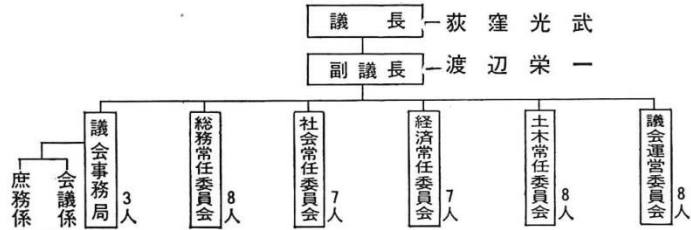

議

会

選ばれた市民の代表

| 議席番号 | 氏名 | 議席番号 | 氏名 |
|------|-------|------|-------|
| 1 | 谷内保長 | 16 | 見高光一 |
| 2 | 清水理一 | 17 | 新津正男 |
| 3 | 石村能 | 18 | 志村弘 |
| 4 | 小林敬二 | 19 | 上杉伝十郎 |
| 5 | 志村徳雄 | 20 | 増岡定 |
| 6 | 鈴木俊英 | 21 | 奥秋広光 |
| 7 | 中島源一郎 | 22 | 古屋平作 |
| 8 | 小林信夫 | 23 | 渡辺福家 |
| 9 | 杉本庄次郎 | 24 | 上田徳 |
| 10 | 鈴木武雄 | 25 | 小俣次郎 |
| 11 | 谷内二三 | 26 | 小山元章 |
| 12 | 藤本良一 | 27 | 杉田章 |
| 13 | 大野真平 | 28 | 荻窪光武 |
| 14 | 安田菊致 | 29 | 渡辺栄一 |
| 15 | 森島輝地 | 30 | 舟久保利男 |