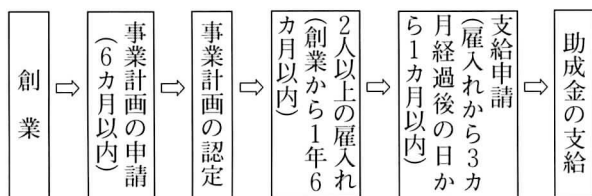

第9回 都留市男女共同参画推進フェスティバル開催

現在、市では新「都留市男女共同参画推進計画」の策定に取り組んでいます。また、市内全域に地域協働のまちづくり推進会が立ち上がり、身近な地域社会が少しずつ変わりつつあります。

この機会に、多くの市民が集い、これからの地域活動に取り組む過程で、各地域における社会通念・慣習などの現状を把握し、語り合い、よりよいまちづくりの推進に向けて、共通意識を深めるためのフェスティバルを開催します。

場所

県立男女共同参画推進センター

ぴゅあ富士 大研修室 他

内容

講演会／分科会／全体会

◎入場無料 申し込み不要(性別、年齢を問わず、どなたでもご自由にご参加ください。)

※託児あり。3日前までにお申し込みください。(無料)

主催 都留市

都留市男女共同参画推進委員会
都留市女性団体連絡協議会

日時 3月4日(土) 午後1時30分～

都留市で創業する方を応援します

厚生労働省では、従業員を雇って地域貢献事業(※)を創業した方に、創業経費の3分の1相当額(最高500万円)を支給する「地域創業助成金」制度を設けています。この制度は、国が設定した業種の他に、地域独自に3業種まで設定できるため、都留市では、**飲食料小売業、その他の小売業、一般飲食店の業種**を地域重点分野として設定しました。

上記の業種で創業(平成18年1月1日以降)した方々も支援を受けられるようになりました。

詳しくは(社)山梨県雇用促進協会(☎055-222-2112)までお問い合わせください。

※地域貢献事業については、厚生労働省のホームページ(<http://www.mhlw.go.jp>)でご覧になれます。

支給までの流れ

第4回市民俳句かるた大会が開催されました。

1月15日(日)、文化会館において、第4回市民俳句かるた大会が開催されました。

この大会は、老若男女を問わず俳句に親しんでもらおうと、都留市俳句連盟が開催しているもので、使用される「俳句かるた」は、俳句連盟会員の手作りによるものです。

当日は、約160名の参加者が幼児・幼児と親子ペア・小学校低学年・小学校高学年の4つの部に分かれ、熱戦を繰り広げました。