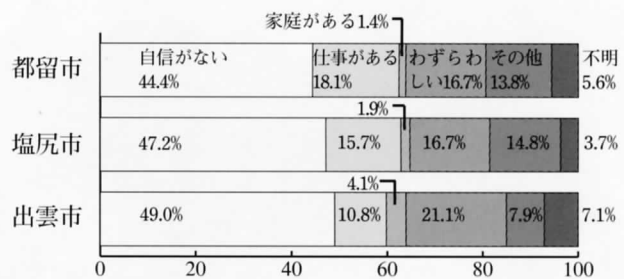

◎ 1 もし、あなたが自治会の役員、PTAなどの会長として推薦されたらどうしますか。次の中から1つ選んでください。