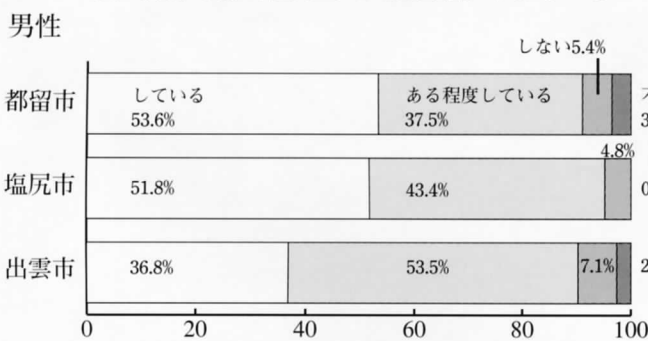

1. 自分の身の回りのことは自分でしている