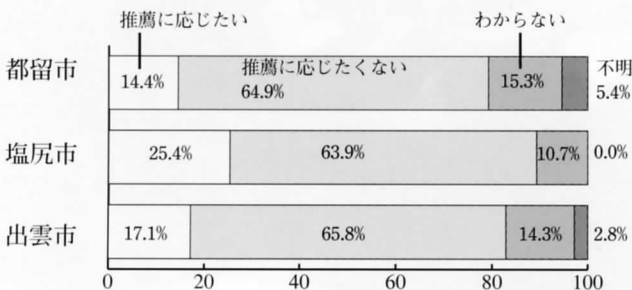

◎ 1 もし、あなたが自治会の役員、PTAなどの会長として推薦されたらどうしますか。次の中から1つ選んでください。