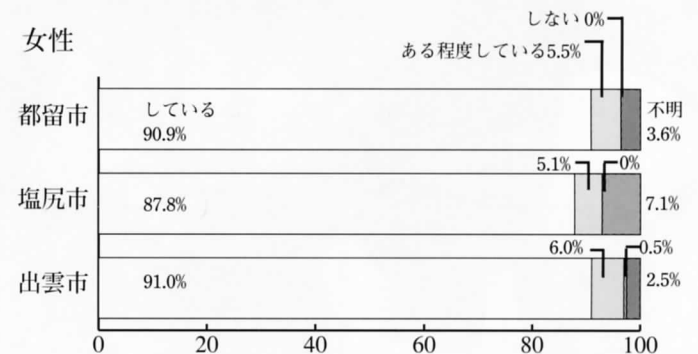

1. 自分の身の回りのことは自分でしている