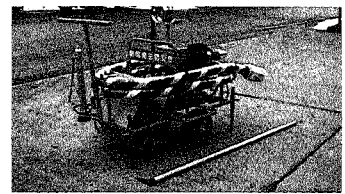

### ●可搬式小型動力ポンプを貸与

市では、平成12年度の国の防災まちづくり事業により、可搬式小型動力ポンプと小型動力ポンプ付積載車を購入し、自主防災会と消防団に貸与しました。

可搬式小型動力ポンプは2月2日に新町・弁天町及び桂町自主防災会に貸与しました。この可搬式小型動力ポンプは、大規模地震発生時の同時多発火災への初期消火対応を目的とするもので、現在までに41台を貸与しています。

小型動力ポンプ付積載車は2月9日に谷村第一分団第10部(鷹の巣)及び谷村第二分団第9部(大津・上小野)の両部に貸与しました。貸与式には自主防災会長を始めとする消防団幹部が出席しました。

この小型動力ポンプ付積載車には、最新鋭の消防ポンプが積載されており、火災、地震災害、風水害などに対応し、地域の消防活動の要として活躍するものです。

小型動力ポンプ付積載車

可搬式小型動力ポンプ