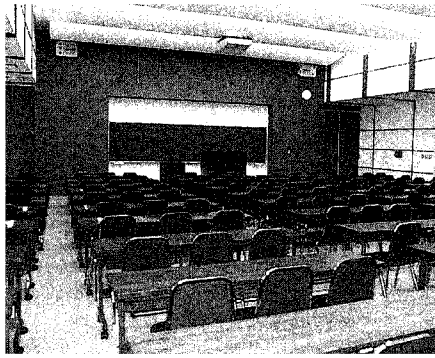

レクリエーション室

視聴覚・音楽室

託児室

調理実習室

1階平面図

茶華道室

2階平面図

大研修室

3階平面図

工芸・美術室

使用料

施設区分	午前	午後	夜	全日
	9:00~12:00	13:00~17:00	18:00~21:00	9:00~21:00
工芸・美術室	610円	820円	610円	2,040円
調理実習室	1,130円	1,330円	1,130円	3,590円
視聴覚・音楽室	720円	920円	720円	2,360円
茶華道室	820円	1,030円	820円	2,670円
レクリエーション室	1人 100円			