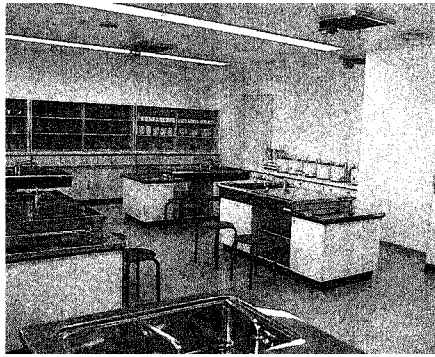

レクリエーション室

視聴覚・音楽室

託児室

調理実習室

1階平面図

茶華道室

2階平面図

大研修室

3階平面図

工芸・美術室

使用料

施設区分	午前	午後	夜	全日
	9:00~12:00	13:00~17:00	18:00~21:00	9:00~21:00
工芸・美術室	610円	820円	610円	2,040円
調理実習室	1,130円	1,330円	1,130円	3,590円
視聴覚・音楽室	720円	920円	720円	2,360円
茶華道室	820円	1,030円	820円	2,670円
レクリエーション室	1人 100円			