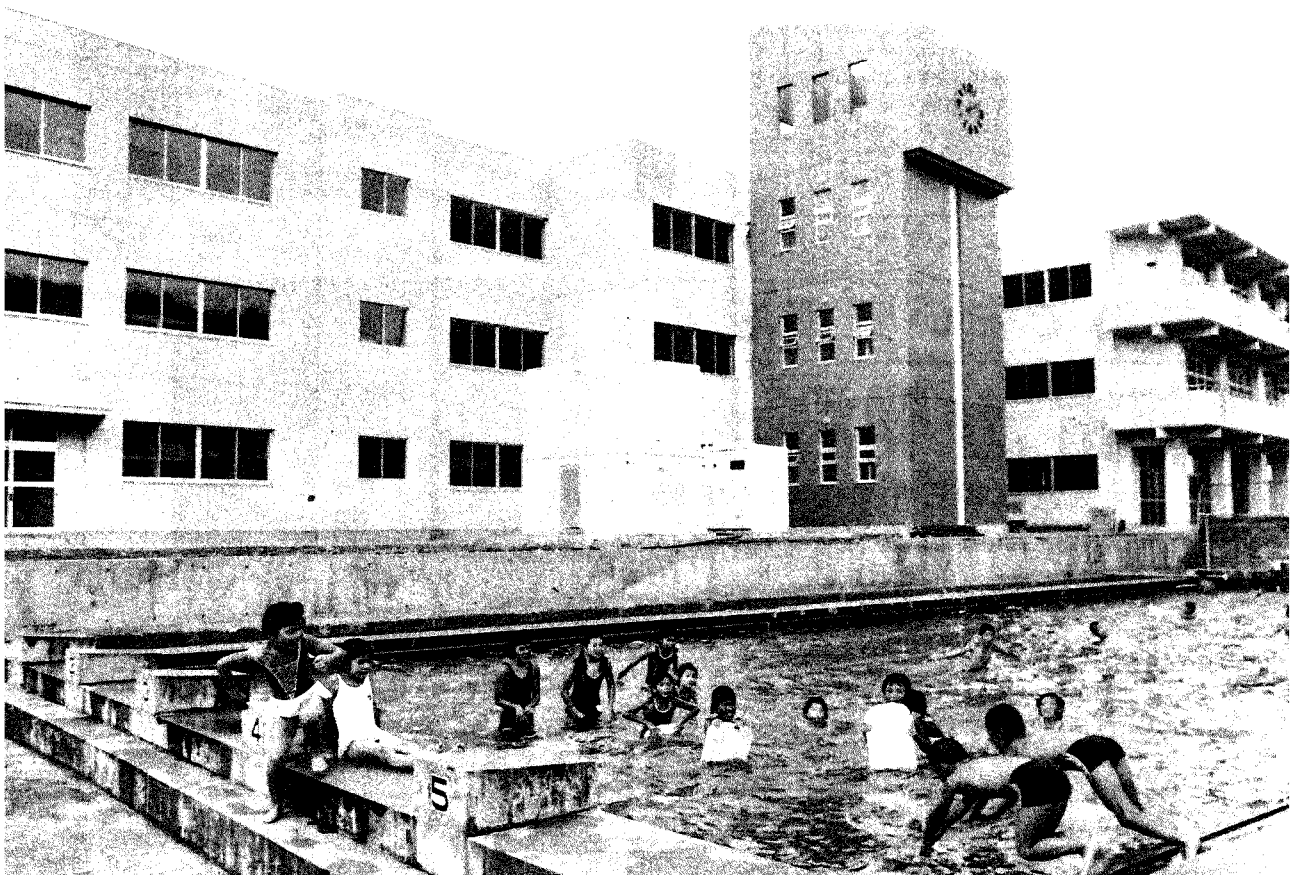

つる

市民憲章

わたくしたち都留市民は

- *健康で明るいまちにいたします。
- *自然を愛し、美しいまちをつくります。
- *文化都市にふさわしい豊かなまちを築きます。
- *たのしく働き活気ある産業のまちに育てます。
- *たがいに信じ協力し、平和なまちをつくります。

昭和**54**年**8**月**15**日発行

(写真は完成なった宝小学校)

白亜の新学舎プールに映え

宝小学校はいま生まれ変わる…