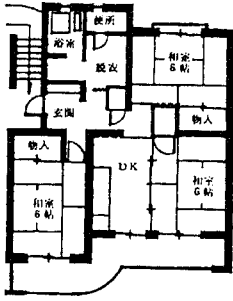

市営住宅朝日団地の入居者

平成元年度建設の市営住宅の入居者をつぎの要領により募集いたします。

- 一、建設場所 朝日馬場地内
- 二、構造規模 鉄筋コンクリート造五階建、第一種住宅3DK(二十戸) 六二・九九㎡
- 三、入居資格

- (イ) 市内に住所または勤務地がある者
- (ロ) 現に同居しまたは同居しようとする親族がある者(婚姻の届けをしないが、事実上婚姻関係と同様の事情にある者、婚姻予定者を含む。)
- (ハ) 収入基準の固定収入がある者
- (ニ) 現に住宅に困窮している者